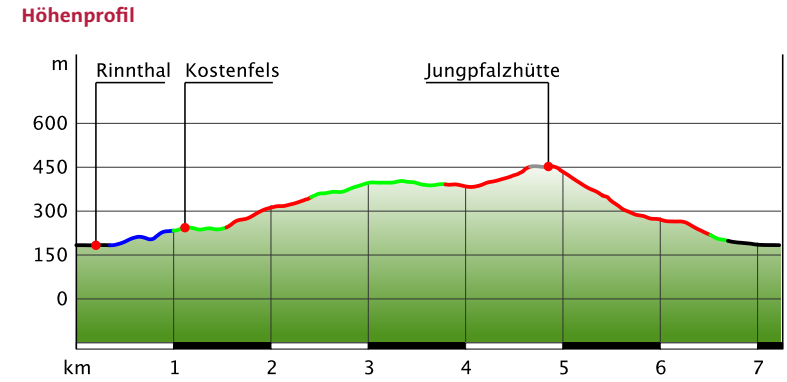

Tour zum Mitnehmen für iPhone und Android

Quelle
Pfalz Touristik e.V.

Aktualisierung: 13.06.2018

Verein Südliche Weinstraße am Trifels e.V.

Wegart

— Schotterweg	0,6km
— Weg	2,1km
— Pfad	3,3km
— Unbekannt	0,2km
— Straße	0,9km

schöne Wanderung von Rinnthal zur Jungpfalzhütte

Start der Tour
Wandertafel in der Ortsmitte gegenüber der Kirche

Ende der Tour
Wandertafel in der Ortsmitte gegenüber der Kirche

Wegpunkte

- 1** Kloster
evangelische Pfarrkirche ...
Rauhbergstr. 3
76848 Wilgartswiesen
(0049) 6392-1278